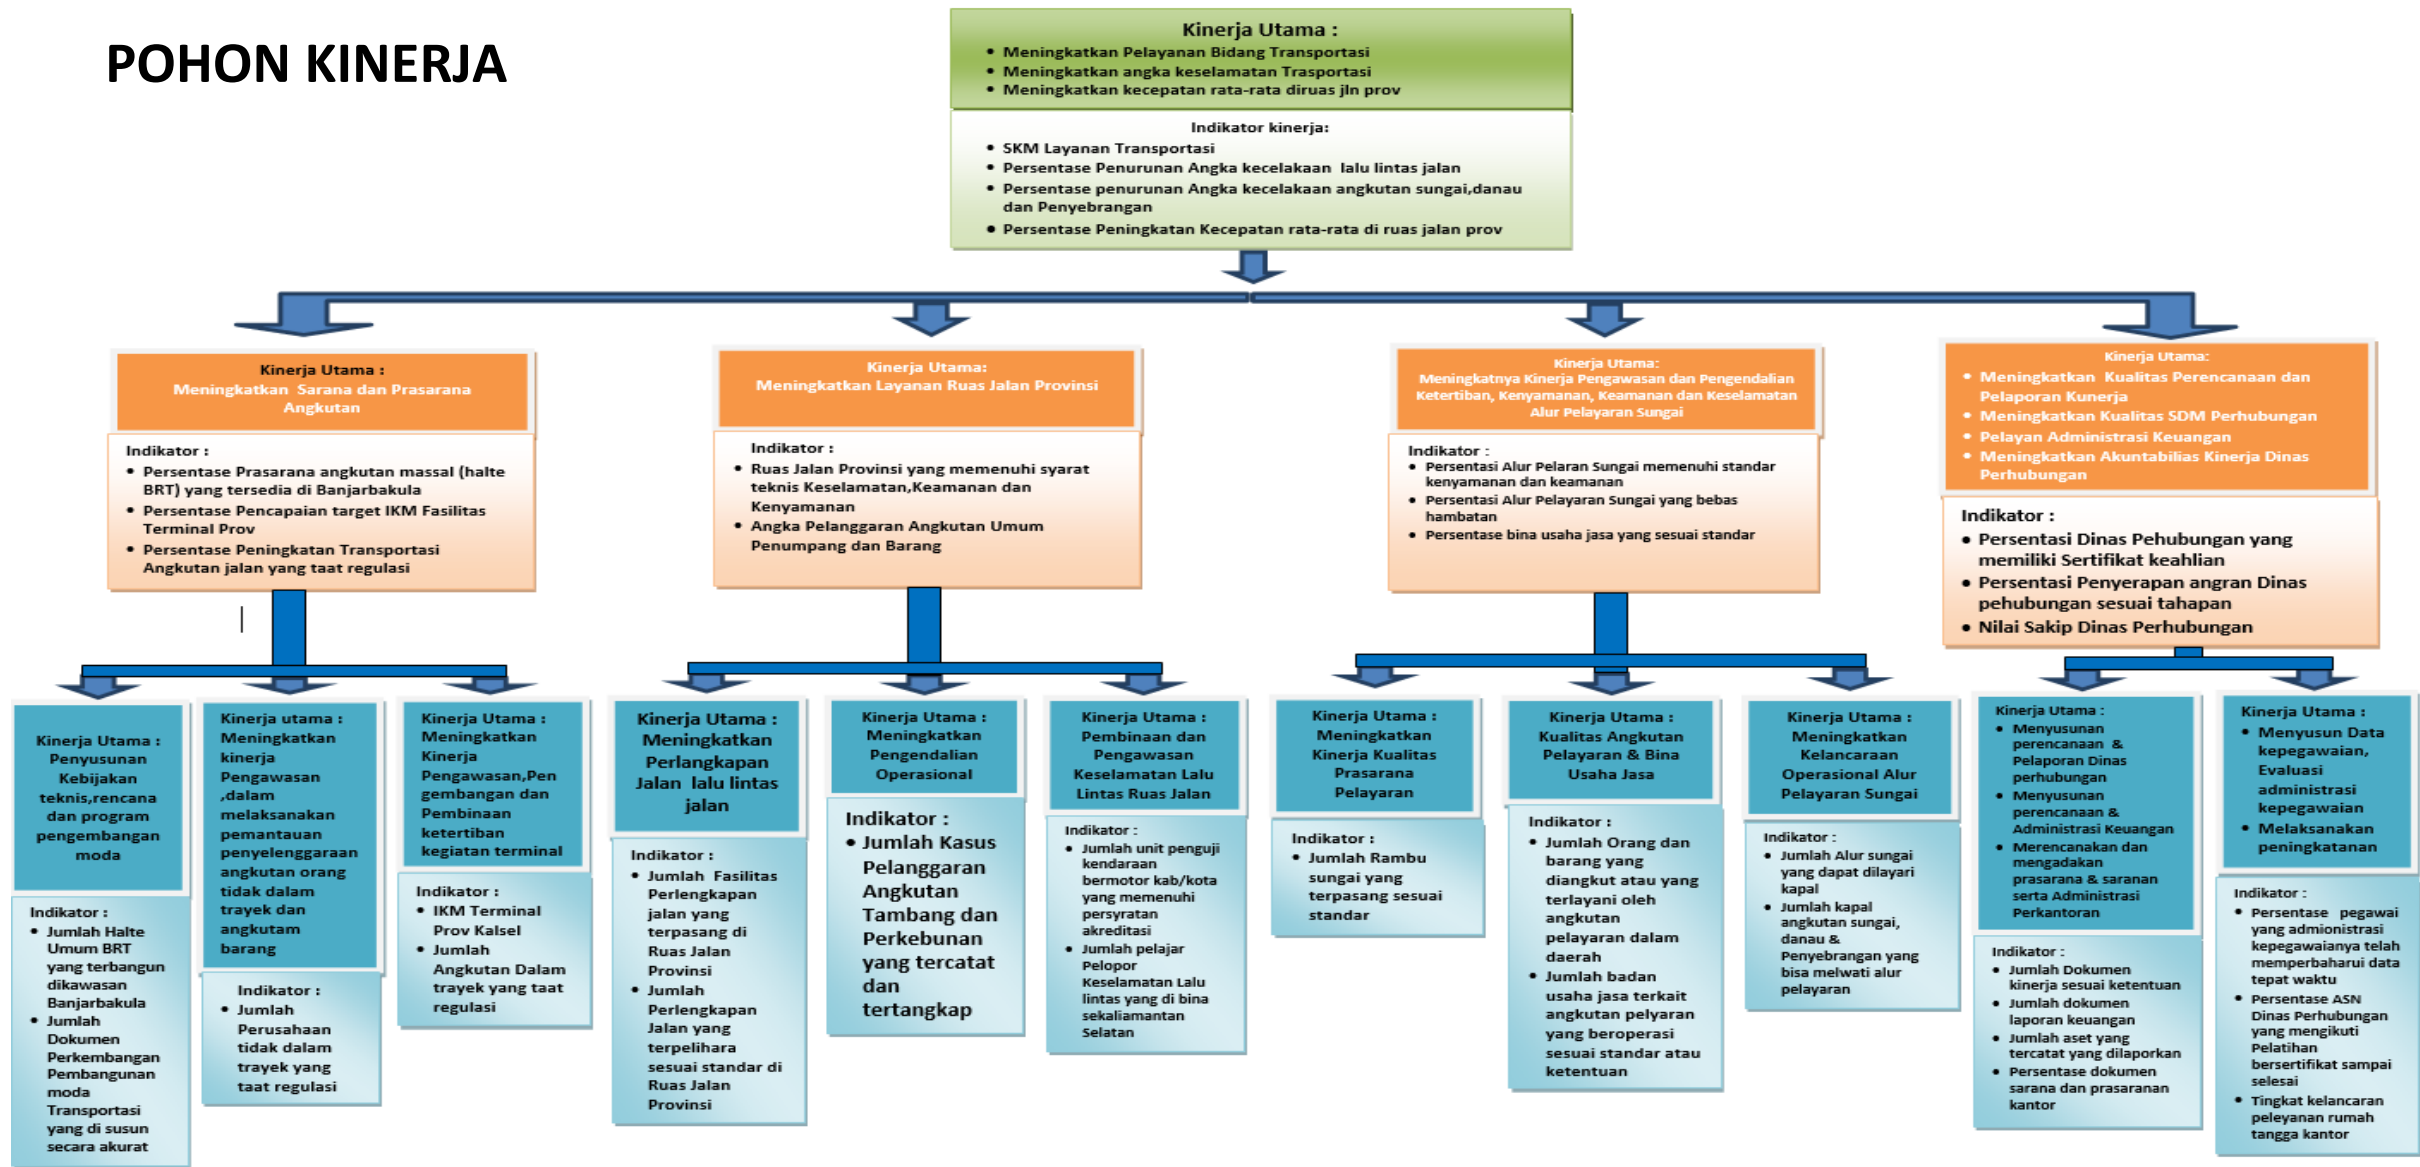

POHON KINERJA

Ditetapkan di Banjarmasin
 Pada tanggal 06 September 2017
**KEPALA DINAS PERHUBUNGAN
 PROVINSI KALIMANTAN SELATAN**

Drs. H. RUSDIANSYAH, SH, MH
 Pembina Utama Madya
 NIP. 19620610 198503 1 021