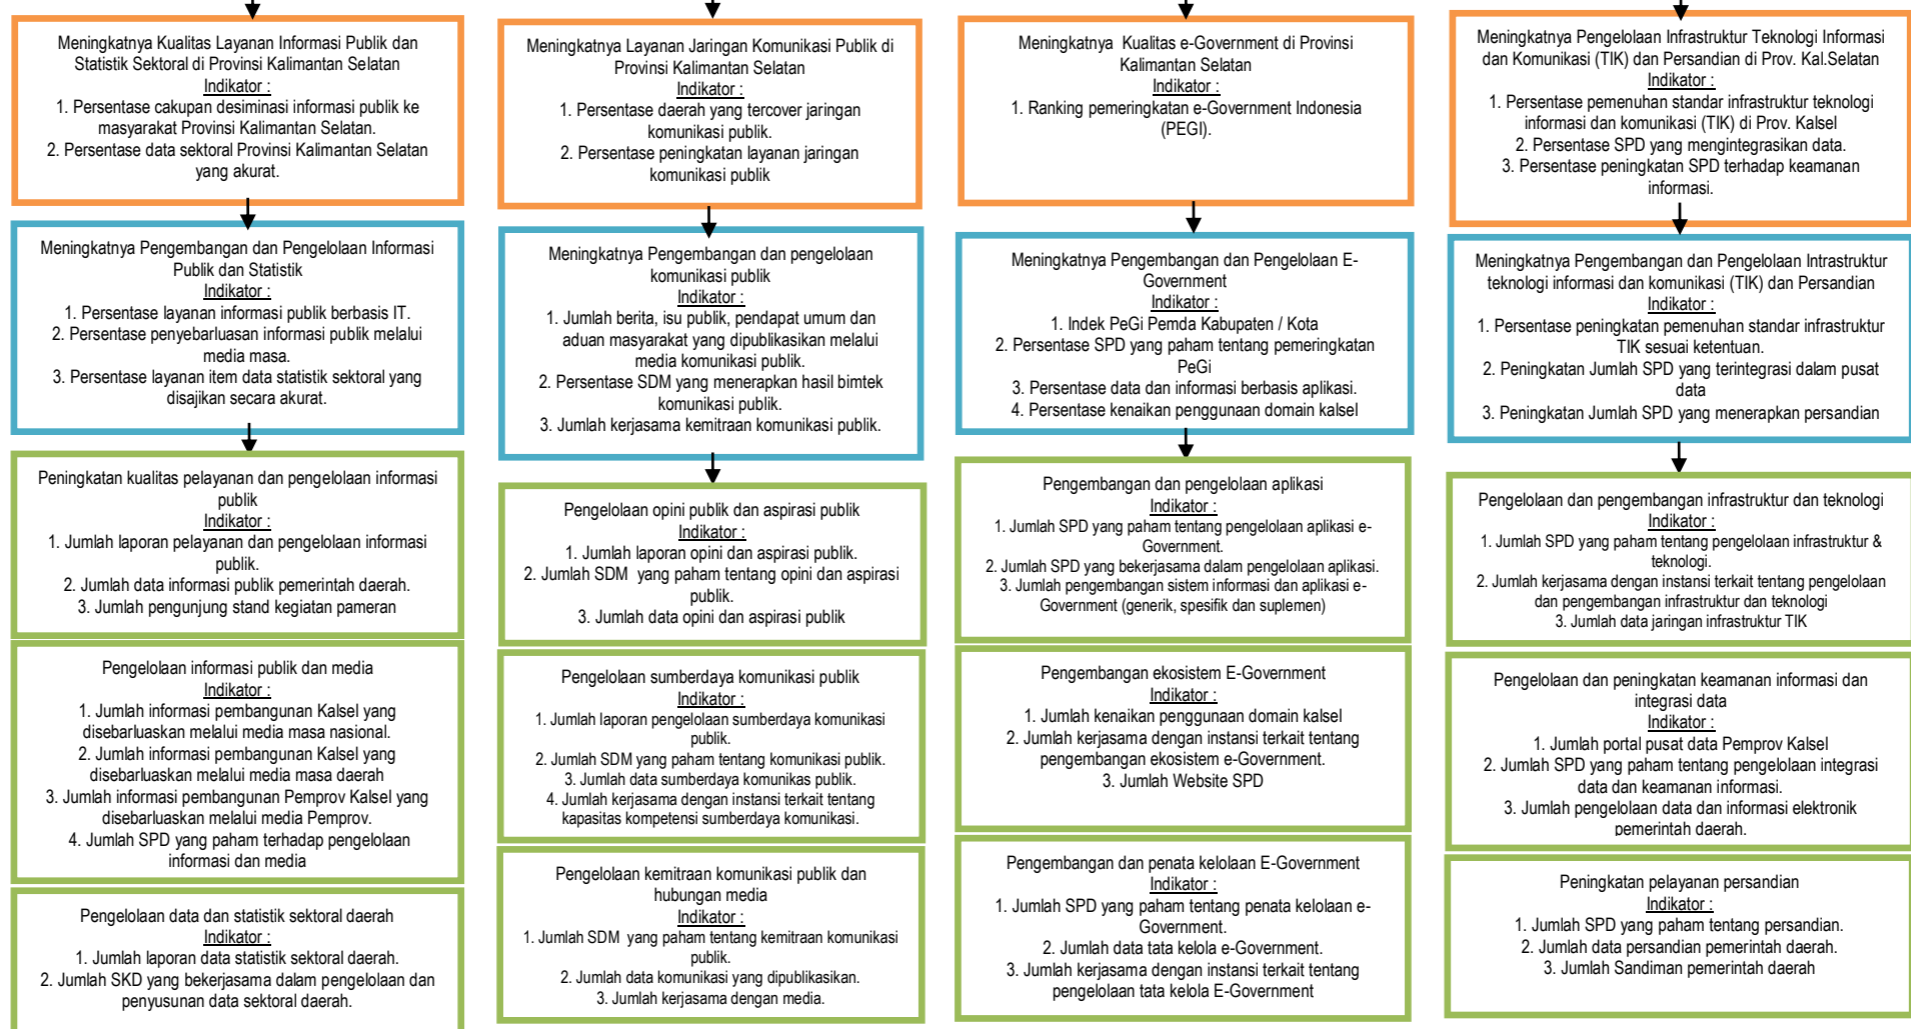

**POHON KINERJA (Rancangan Sesuai Tupoksi)**  
**DINAS KOMUNIKASI DAN INFORMATIKA PROVINSI KALIMANTAN SELATAN**  
**TAHUN 2017 - 2021**

**PENGEMBANGAN KOMUNIKASI DAN INFORMATIKA DALAM Mendukung PROGRAM PRIORITAS :  
 KALSEL DENGAN INFRASTRUKTUR DAN REFORMASI BIROKRASI DENGAN MEWUJUDKAN TATA KELOLA PEMERINTAH YANG BERORIENTASI PADA  
 PELAYANAN PUBLIK**

## Meningkatnya Kualitas Akuntabilitas Dinas Kominfo Prov. Kalsel